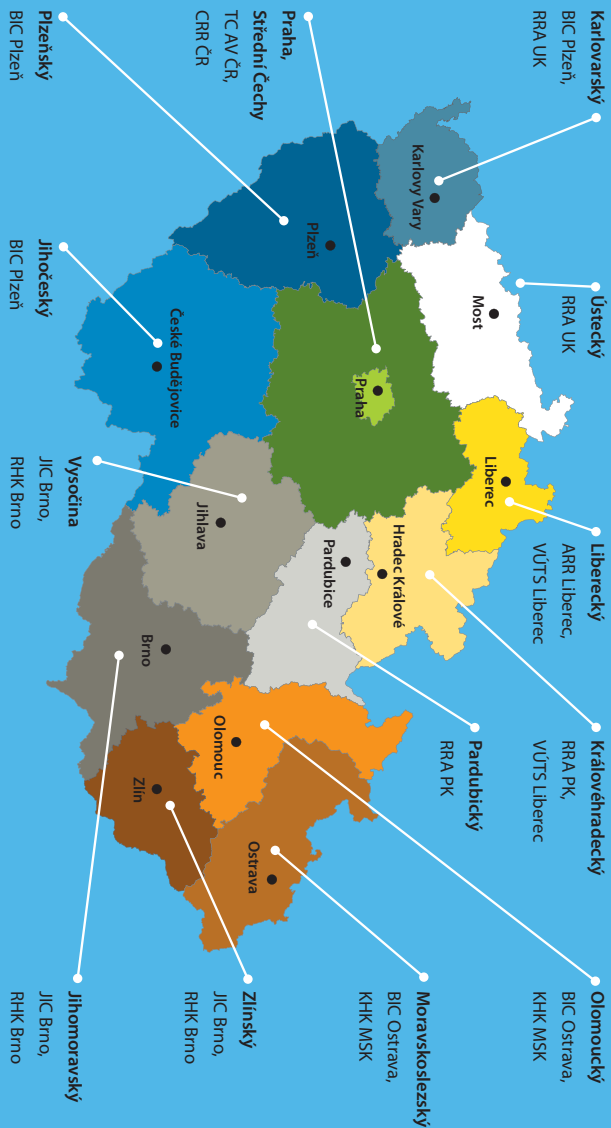

# Evropská síť pro podporu podnikání

Podpora podniků na dosah ruky

[www.een.cz](http://www.een.cz)

Celoevropská síť zaměřená na poskytování podpůrných služeb a informací pro rozvoj podnikání.

**Jedno místo = komplexní služby**

## Síť Enterprise Europe Network v České republice

Celoevropská síť komplexních integrovaných služeb pro podporu rozvoje inovačního potenciálu a konkurenceschopnosti především malých a středních podniků. Síť působí ve více než 40 zemích, kde služby poskytuje téměř 600 partnerských organizací na místní úrovni.